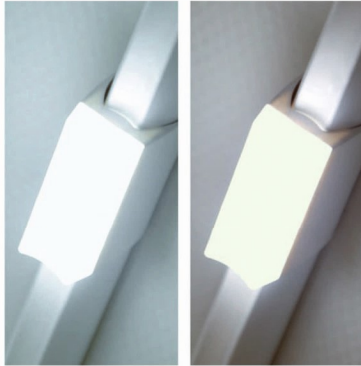

ASA MOTOR

روشنایی
مجموعه دلسا روف در زمینه نور پردازی طیف رنگ گسترده ای را به همراه دو مدل بسیار زیبا به صورت خطی و نقطه ای بر روی تیر های افقی آلومینیومی مطابق با سلیقه و نظر مشتری ارائه میدهد.

سیستم کنترل از راه دور

محصولات دلسا روف از قبیل سقف متحرک ، سایبان مفصلی و شیشه گیوتینی جهت سهولت استفاده کاربران مجهز به سیستم کنترل از راه دور (ریموت کنترل) میباشد.

موتور

دلسا روف با سیستم موتور با کیفیت وبه روز دنیا ، محصولی بی دردسر ، با دوام و با طول عمر بالا به مشتریان خود ارائه میدهد.