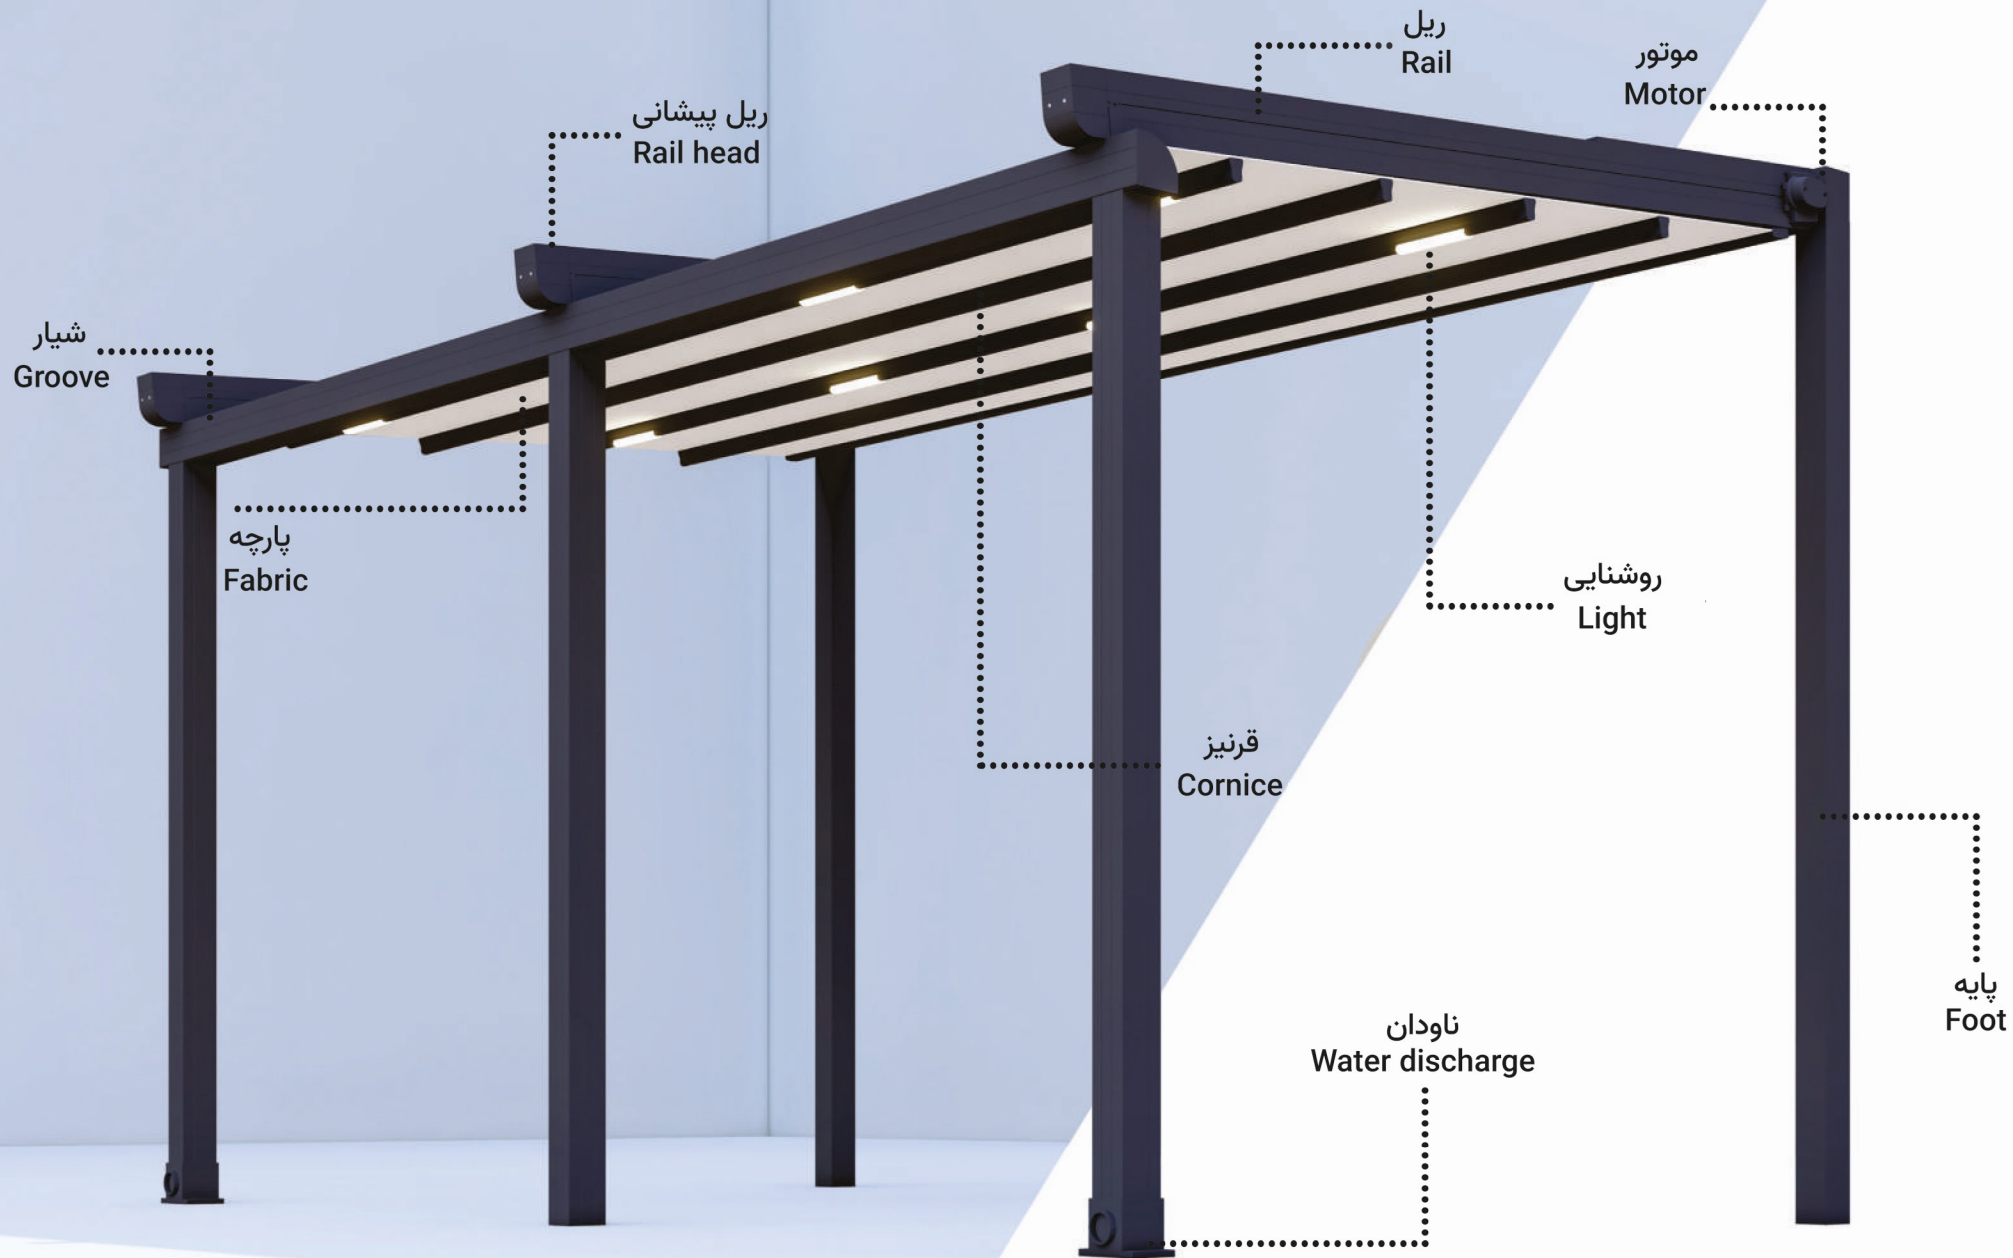

سقف متحرک شعاعی  
RADIAL PERGOLA

سقف متحرک دکوراتیو  
DECORATIVE PERGOLA

سقف متحرک یکطرفه آویز  
HANGER PERGOLA

سقف متحرک آویز بازشو دو طرفه  
DOUBLE OPENING HANGER PERGOLA

GROOVE شیار یا کانال

WATER DISCHARGE خروجی آب (ناودان)

سقف متحرک اتوماتیک با شیب ۳۰ درجه بر روی پایه های مخصوص از جنس آلومینیوم نصب میگردد، که این پایه ها بر روی صفحه ستون ها مهار می شوند، رایج ترین نوع سقف متحرک که می تواند از یک یا چند سقف کنار هم تشکیل شود و معمولا کنار دیوارها قرار میگیرد سقف متحرک کلاسیک می باشد.

## سقف متحرک آویز باز شو دو طرفه

این نوع پوشش از دو سقف متحرک بدون پایه های نگهدارنده ی جلو تشکیل شده است. هر دو سقف از دو طرف توسط سیم بکسل یا بست های فلزی در امتداد ریل ها مهار می شوند. این نوع سقف ها در محل های کوچکتر که نیاز به پایه های کمتر می باشد استفاده می شوند.

## HANGER DOUBLE OPENING PERGOLA

Double opening pergula consist of two moveable ceilings without front supporting pillars. Both ceilings on both sides are supported by wire cables or metal fasteners are anchored along the rails.