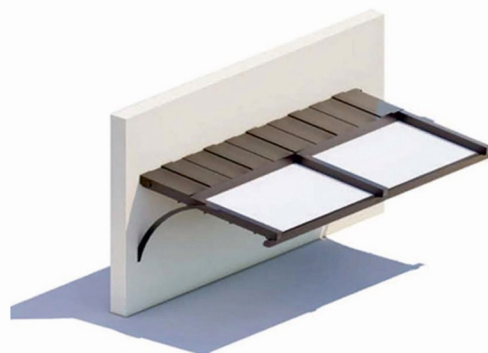

سقف متحرک شعاعی  
RADIAL PERGOLA

سقف متحرک دکوراتیو  
DECORATIVE PERGOLA

سقف متحرک یکطرفه آویز  
HANGER PERGOLA

سقف متحرک آویز بازشو دو طرفه  
DOUBLE OPENING HANGER PERGOLA

GROOVE شیار یا کانال

WATER DISCHARGE خروجی آب (ناودان)

سقف متحرک اتوماتیک با شیب ۳۰ درجه بر روی پایه های مخصوص از جنس آلومینیوم نصب میگردد، که این پایه ها بر روی صفحه ستون ها مهار می شوند، رایج ترین نوع سقف متحرک که می تواند از یک یا چند سقف کنار هم تشکیل شود و معمولا کنار دیوارها قرار میگیرد سقف متحرک کلاسیک می باشد.

## سقف متحرک آویز باز شو دو طرفه

این نوع پوشش از دو سقف متحرک بدون پایه های نگهدارنده ی جلو تشکیل شده است. هر دو سقف از دو طرف توسط سیم بکسل یا بست های فلزی در امتداد ریل ها مهار می شوند. این نوع سقف ها در محل های کوچکتر که نیاز به پایه های کمتر می باشد استفاده می شوند.

## سقف متحرک آویز

سقفهای متحرکی هستند که بدون پایه نگهدارنده ی جلویی و به وسیله ی سیم بکسل و یا بست های فلزی از چندین نقطه در امتداد ریل ها مهار می شوند .  
این نوع سقف ها معمولا به عنوان نورگیر ایوان و یا تراس نصب می گردند .