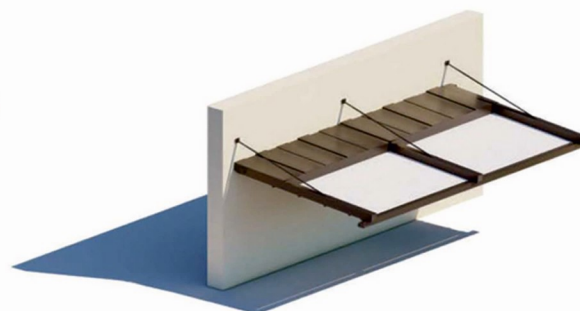

سقف متحرک شعاعی  
RADIAL PERGOLA

سقف متحرک دکوراتیو  
DECORATIVE PERGOLA

سقف متحرک یکطرفه آویز  
HANGER PERGOLA

سقف متحرک آویز بازشو دو طرفه  
DOUBLE OPENING HANGER PERGOLA

GROOVE شیار یا کانال

WATER DISCHARGE خروجی آب (ناودان)

سقف متحرک اتوماتیک با شیب ۳۰ درجه بر روی پایه های مخصوص از جنس آلومینیوم نصب میگردد، که این پایه ها بر روی صفحه ستون ها مهار می شوند، رایج ترین نوع سقف متحرک که می تواند از یک یا چند سقف کنار هم تشکیل شود و معمولا کنار دیوارها قرار میگیرد سقف متحرک کلاسیک می باشد.

## سقف متحرک آویز باز شو دو طرفه

این نوع پوشش از دو سقف متحرک بدون پایه های نگهدارنده ی جلو تشکیل شده است. هر دو سقف از دو طرف توسط سیم بکسل یا بست های فلزی در امتداد ریل ها مهار می شوند. این نوع سقف ها در محل های کوچکتر که نیاز به پایه های کمتر می باشد استفاده می شوند.

## سقف متحرک آویز

سقفهای متحرکی هستند که بدون پایه نگهدارنده ی جلویی و به وسیله ی سیم بکسل و یا بست های فلزی از چندین نقطه در امتداد ریل ها مهار می شوند .  
این نوع سقف ها معمولا به عنوان نورگیر ایوان و یا تراس نصب می گردند .